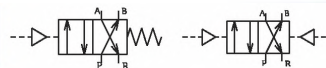

Piestové rovádzače Piston actuated valves