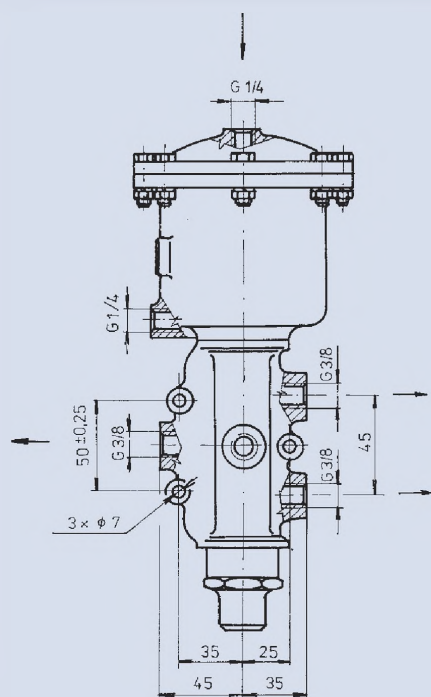

- body - brass
- stem - stainless steel
- seal - NBR
- body of actuator - aluminium

Mounting position

- optional

PIESTOVÉ ROVÁDZAČE ŠTVORCESTNÉ MONOSTABILNÉ A BISTABILNÉ 4/1 AND 4/2 WAY PISTON ACTUATED VALVES

| Typ (Type) | Pripojenie (Connection) | Svetlosť (Diameter) [mm] | Pracovný tlak (Working pressure) [MPa] | Ovládaci tlak (Control pressure) | | Prietok (Flow factor) | | Hmotnosť (Weight) [kg] |
|---------------|----------------------------|----------------------------------|--|-------------------------------------|-------------|---------------------------|--------------------------|--------------------------------|
| | | | | min.[MPa] | max.[MPa] | smer prietoku (direction) | Kv [m ³ /h] | |
| PSV 4/1 V | G 3/8 | 10 | 0 - 2,5 | 0,21 | 0,28 | P - A; P - B | 1,55 | 5 |
| | | | | | | B - R; A - R | 1,66 | |
| PSV 4/2 V | G 3/8 | 10 | 0 - 2,5 | 0,12 | 0,17 | P - A; P - B | 1,55 | 4 |
| | | | | | | B - R; A - R | 1,66 | |

Pozn.: Pripoj ovládacieho média - G 1/4 / Note: Connection of control pressure - G 1/4.

PSV 4/1 V - monostabilná funkcia / monostabil function

PSV 4/2 V - bistabilná funkcia / bistabil function

Rozmery (Dimensions)