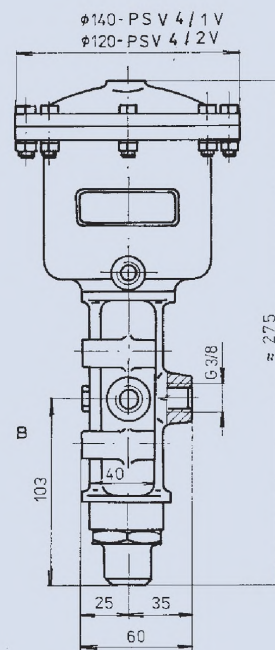

| Typ (Type) | Pripojenie (Connection) | Svetlosť (Diameter) [mm] | Pracovný tlak (Working pressure) [MPa] | Ovládaci tlak (Control pressure) | | Prietok (Flow factor) | | Hmotnosť (Weight) [kg] |
|---------------|----------------------------|----------------------------------|--|-------------------------------------|-------------|---------------------------|--------------------------|--------------------------------|
| | | | | min.[MPa] | max.[MPa] | smer prietoku (direction) | Kv [m ³ /h] | |
| PSV 4/1 V | G 3/8 | 10 | 0 - 2,5 | 0,21 | 0,28 | P - A; P - B | 1,55 | 5 |
| | | | | | | B - R; A - R | 1,66 | |
| PSV 4/2 V | G 3/8 | 10 | 0 - 2,5 | 0,12 | 0,17 | P - A; P - B | 1,55 | 4 |
| | | | | | | B - R; A - R | 1,66 | |

Pozn.: Pripoj ovládacieho média - G 1/4 / Note: Connection of control pressure - G 1/4.

PSV 4/1 V - monostabilná funkcia / monostabil function

PSV 4/2 V - bistabilná funkcia / bistabil function

Rozmery (Dimensions)