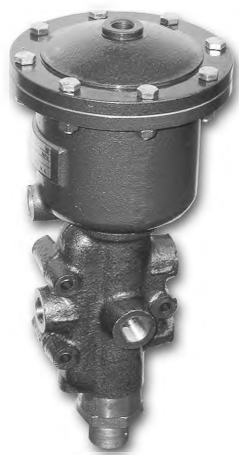

Piestové rovádzače Piston actuated valves

Technické údaje

Médium

- neagresívne média

Teplota média

- +2°C + +60 °C

Teplota okolia

- +2°C + +60 °C

Ovládacie médium

- vzduch, neutrálny plyn

Použité materiály

- teleso - mosadz
- posúvač - antikorózna oceľ
- tesnenia - NBR
- teleso ovládača, piest - Al zliatina

Montážna poloha

- ľubovoľná

Technical data

Medium

- body - brass
- stem - stainless steel
- seal - NBR
- body of actuator - aluminium

Mounting position

- optional

PIESTOVÉ ROVÁDZAČE ŠTVORCESTNÉ MONOSTABILNÉ A BISTABILNÉ 4/1 AND 4/2 WAY PISTON ACTUATED VALVES